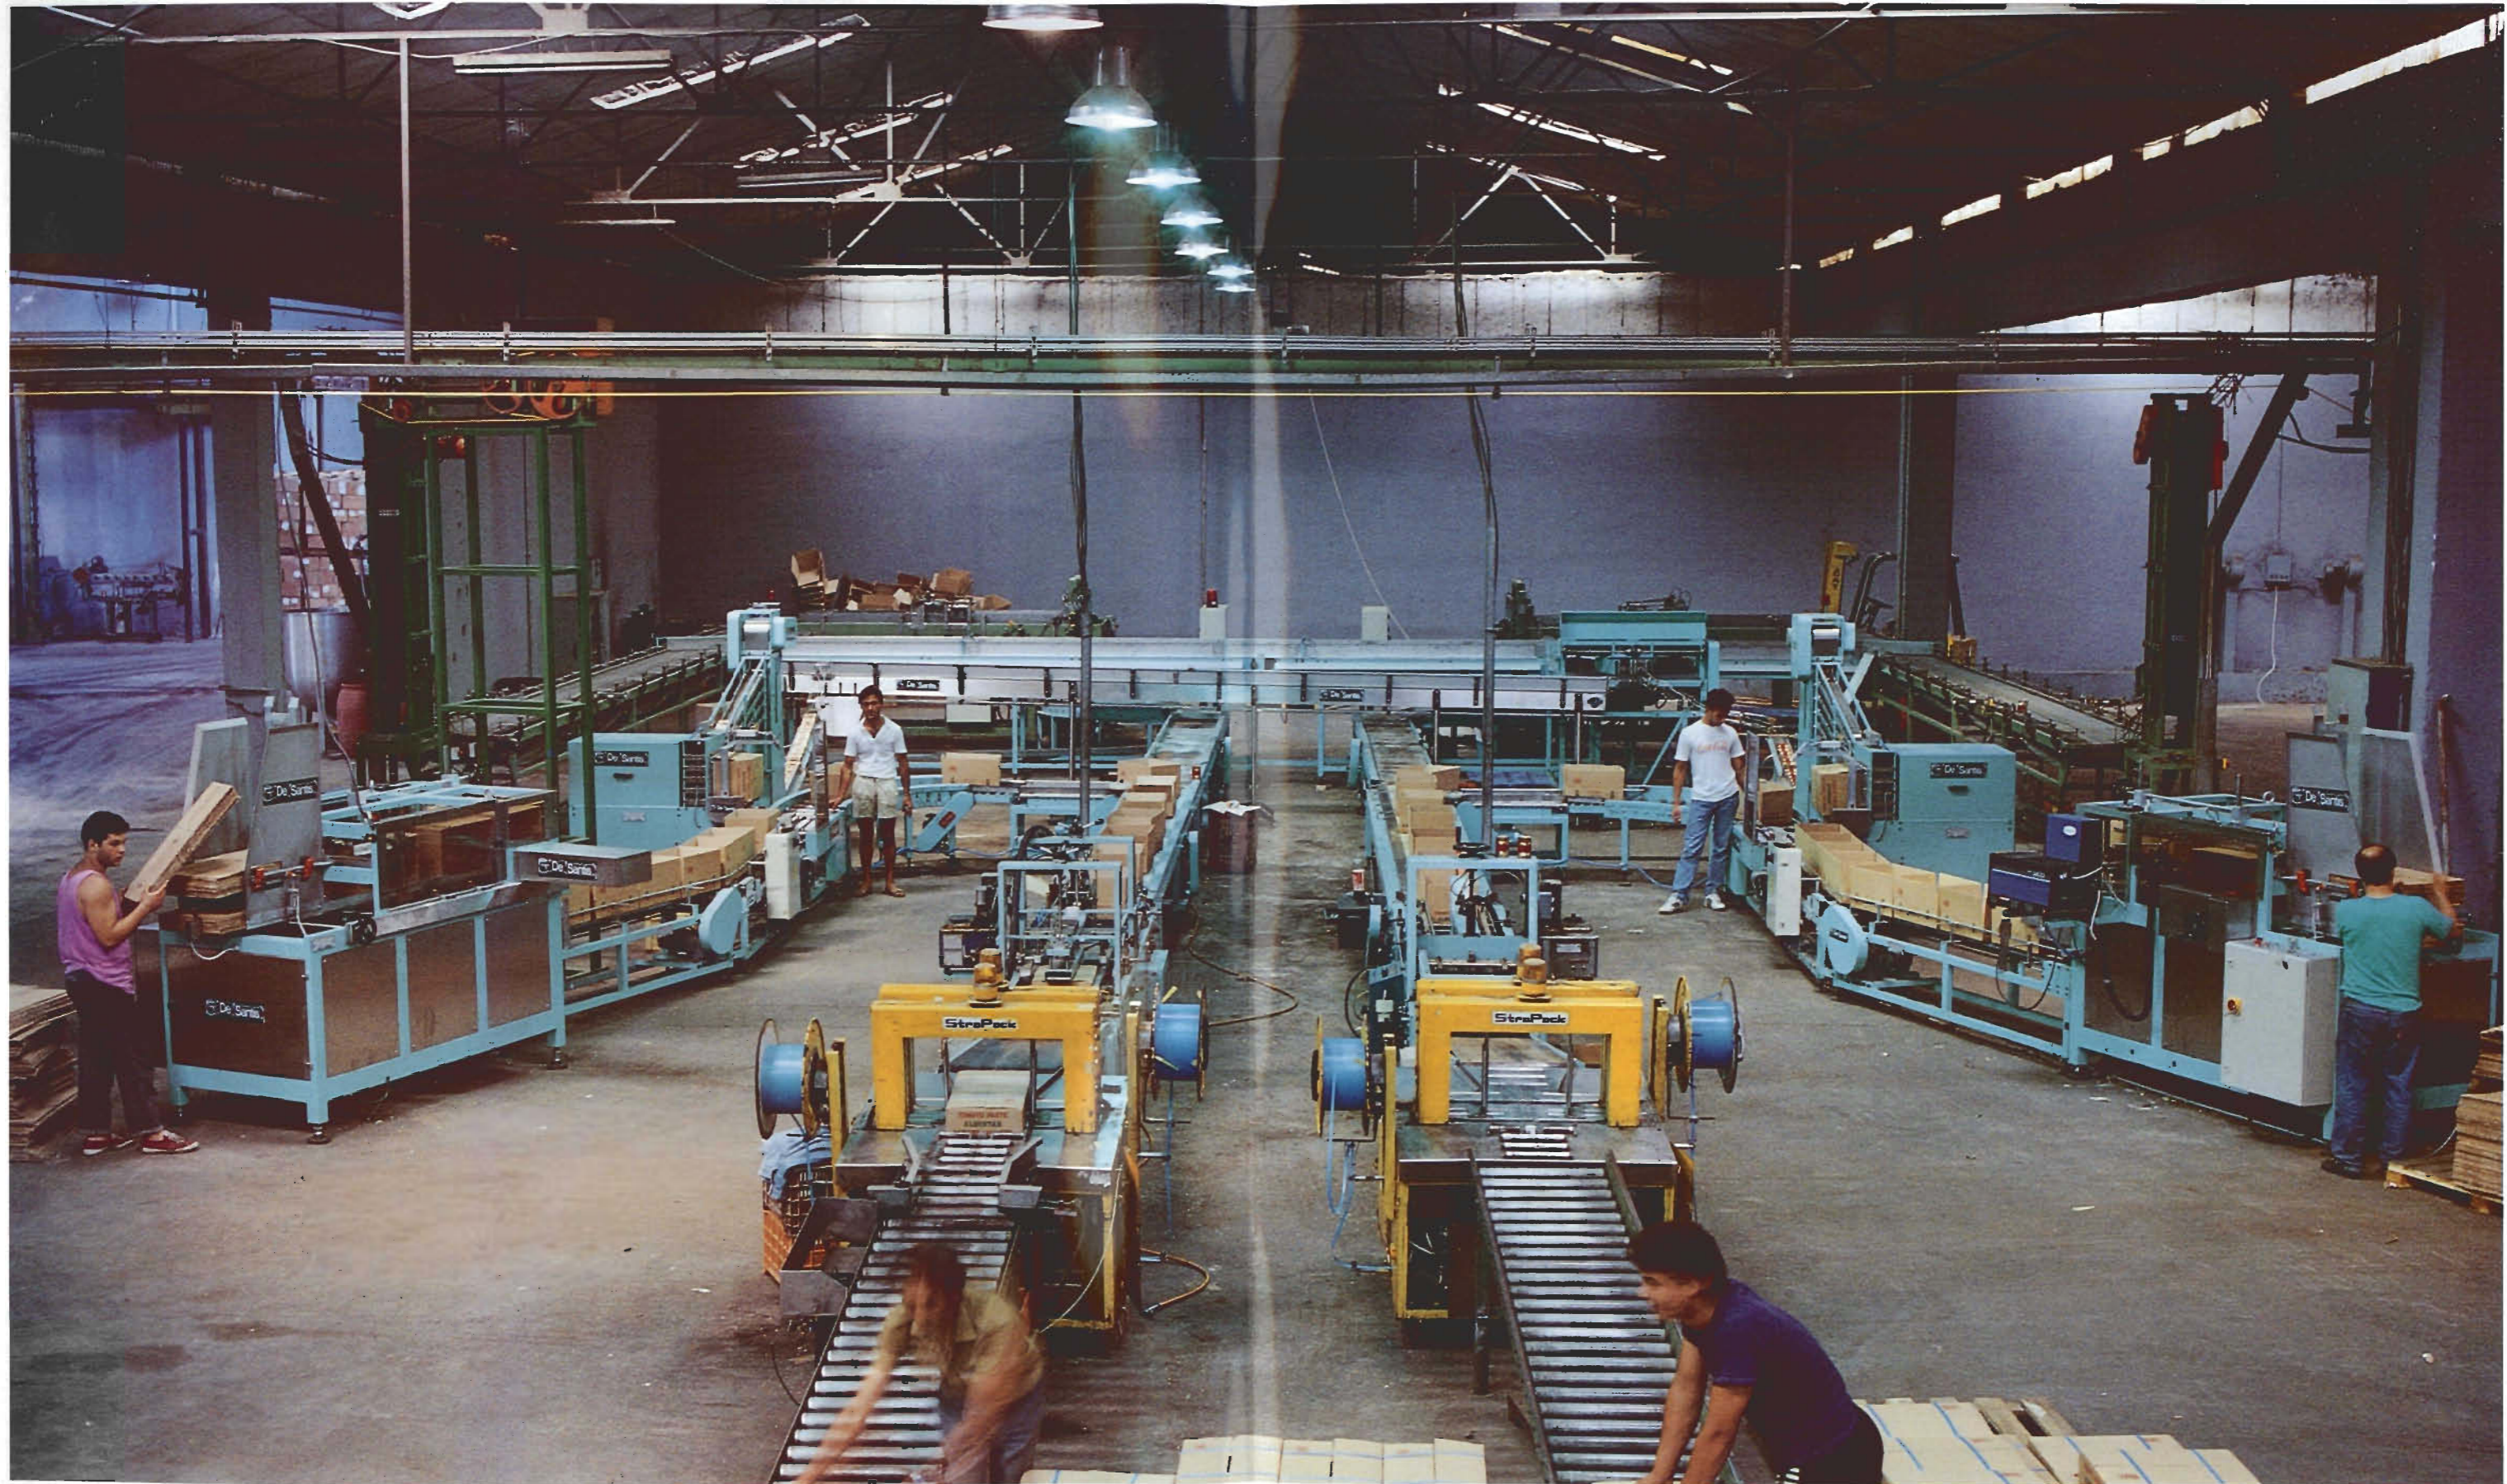

La foto mostra un impianto completo con due linee di riempimento automatico.

Operazione effettuata 24 ore su 24 NON STOP.

Velocità complessiva dell'impianto: 2000 cartoni/ora

Tutto in modo automatico: apertura del cartone, chiusura del fondo con colla a caldo, alimentazione sincronizzata dei cartoni, riempimento dei cartoni, convogliamento e chiusura dei cartoni con hot melt.

The picture shows a complete packaging line.

The machines are working 24 hours!

Complete speed of the line: 2000 cartons/hour

All operations are automatic: case erecting, bottom glueing by hot melt, filling of the cartons, conveying and synchronizing.

Final top sealing by means of hot melt.